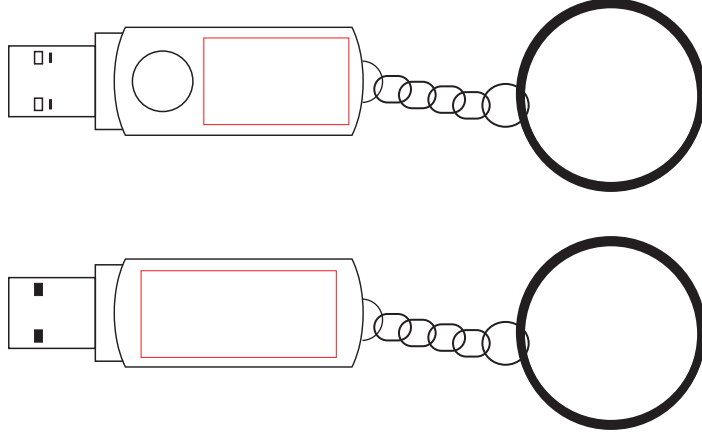

8125 USB

Pencereli Metal Kutu Baskı Alanı

Kırmızı Alanlar Baskı Alanlarıdır. Çalışmanızı Kırmızı Alanlara Göre Yerleştiriniz.